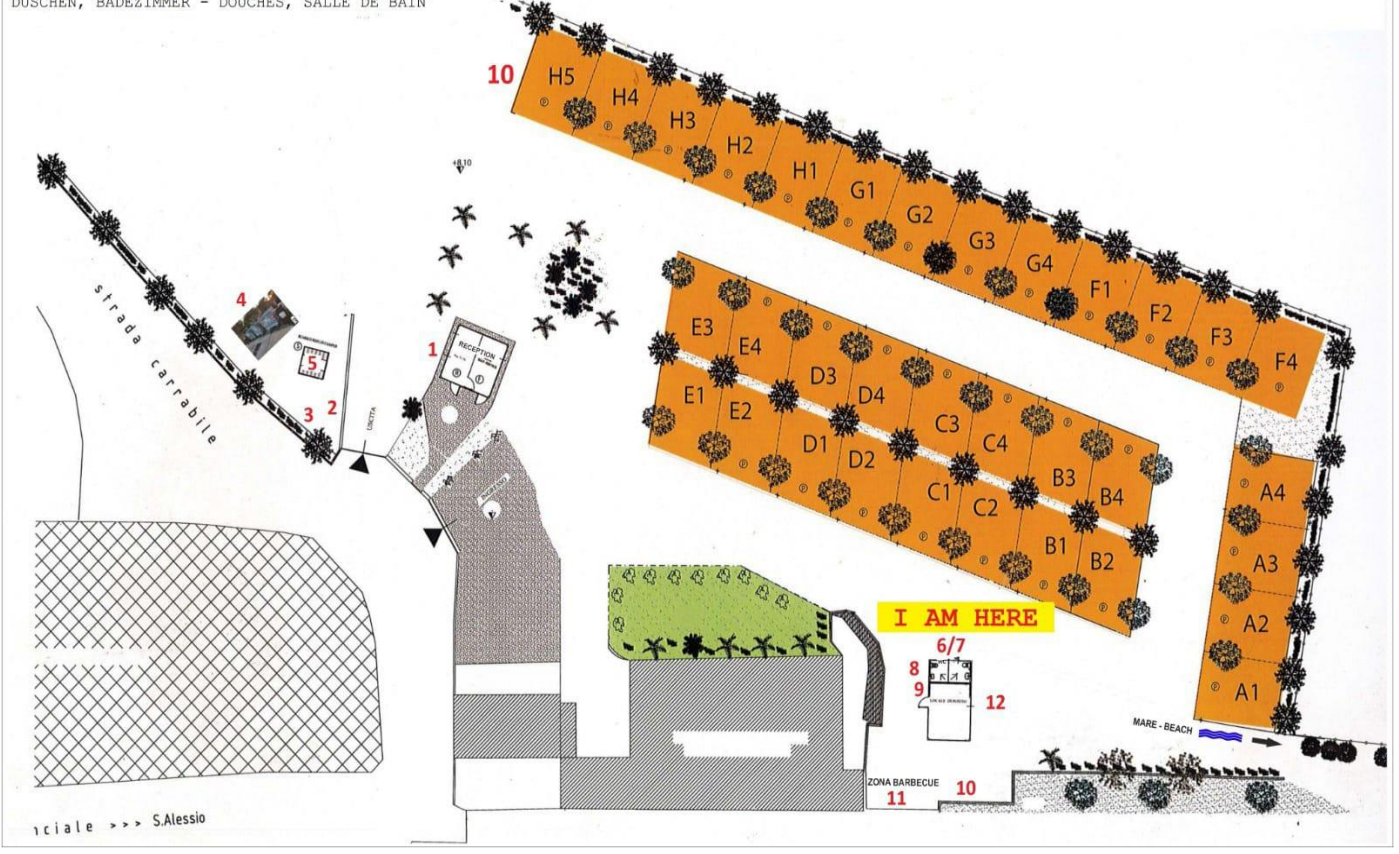

1. **RECEPTION** REZEPTION - RÉCEPTION
2. **SCARICO WC CHIMICO** CHEMICAL TOILET DRAIN - CHEMISCHER TOILETTENABFLUSS - VIDANGE CHIMIQUE DES TOILETTES
3. **ACQUA POTABILE** DRINKING WATER - WASSER TRINKEN - BOIRE DE L'EAU
4. **SPAZZATURA DIFFERENZIATA (ALLUMINIO NELLA PLASTICA)** SORTED WASTE (ALUMINIUM IN PLASTIC) - SORTIERTER ABFALL (ALUMINIUM IN KUNSTSTOFF) - DÉCHETS TRIÉS (ALUMINIUM DANS PLASTIQUE)
5. **SCARICO ACQUE NERE** BLACK WATER DISCHARGE - SCHWARZWASSERABLASS - REFOULEMENT DES EAUX NOIRES
- 6/7. **DOCCE, BAGNO** SHOWERS, BATHROOM - DUSCHEN, BADEZIMMER - DOUCHES, SALLE DE BAIN
8. **LAVANDINI** WASHBASINS - WASCHBECKEN - LAVABO
9. **LAVATRICE** WASHING MACHINE - WASCHMASCHINE - MACHINE À LAVER
10. **LAVANDINI CON ACQUA POTABILE** SINKS WITH DRINKING WATER - WASCHBECKEN MIT TRINKWASSER - ÉVIER AVEC EAU POTABLE
11. **AREA BARBECUE** BARBECUE AREA - GRILLBEREICH - ESPACE BARBECUE
12. **ZONA PICNIC** PICNIC AREA - PICKNICK BEREICH - AIRE DE PIQUE NIQUE

Kijk goed op de kaart waar een deel van onze rustplaats is gemarkeerd. Als u twijfelt, stuur mij dan een bericht.